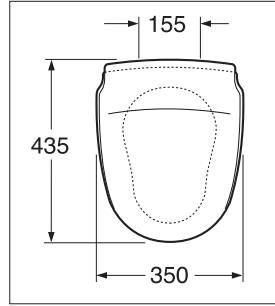

Nordic / Logic dangčiai su soft close funkcija

Unitazo dangčiai su Soft Close funkcija yra aukštos kokybės, pagaminti iš kieto plastiko ir turi integruotą amortizatorių sistemą. Ši sistema užtikrina, kad žemyn paleistas dangtis palengva ir nesukeldamas triukšmo nusileis ant unitazo. Amortizatoriai yra integruoti į dangtį ir neturi kontakto su porceliano paviršiumi – dėl to dangtis yra higieniškas, lengvai valomas ir funkcionalus.

Soft Close funkciją turintys dangčiai yra pritaikyti visiems Logic ir Nordic serijų unitazams. Daugiau informacijos rasite mūsų brošiūros „Kasdienos herojai“ „Produktų“ skiltyje, kuri yra interneto puslapyje www.gustavsberg.lt.

Dangtis unitazui Nordic