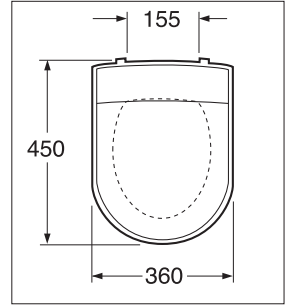

Nordic / Logic dangčiai su soft close funkcija

Unitazo dangčiai su Soft Close funkcija yra aukštos kokybės, pagaminti iš kieto plastiko ir turi integruotą amortizatorių sistemą. Ši sistema užtikrina, kad žemyn paleistas dangtis palengva ir nesukeldamas triukšmo nusileis ant unitazo. Amortizatoriai yra integruoti į dangtį ir neturi kontakto su porceliano paviršiumi – dėl to dangtis yra higieniškas, lengvai valomas ir funkcionalus.

Soft Close funkciją turintys dangčiai yra pritaikyti visiems Logic ir Nordic serijų unitazams. Daugiau informacijos rasite mūsų brošiūros „Kasdienos herojai“ „Produktų“ skiltyje, kuri yra interneto puslapyje www.gustavsberg.lt.

Dangtis unitazui Logic