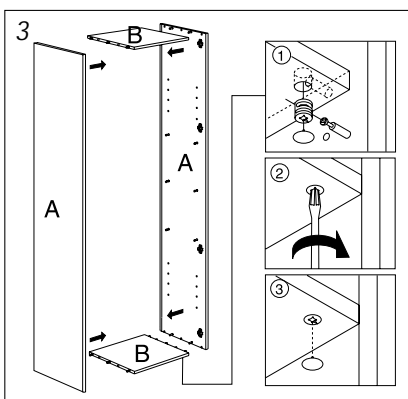

Nordic 090

Sverige
 AB Gustavsberg
 Box 400, 134 29 Gustavsberg.
 Tfn 08-570 391 00
 Fax 08-570 320 36

Norge
 Gustavsberg
 Postboks 13, 1471 Skårer.
 Tlf. 67 97 37 00
 Faks 67 97 16 57

Danmark
 Gustavsberg VVS A/S
 Tæbyvej 19-25,
 2610 Rødovre.
 Tlf. 36 70 80 55
 Fax 36 72 08 05