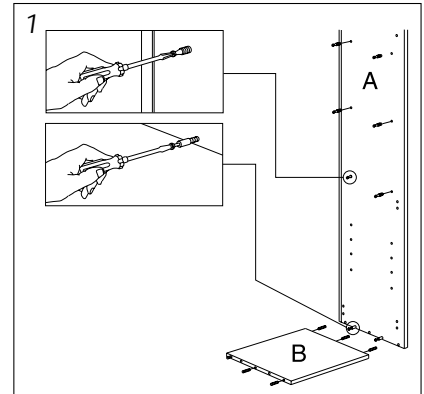

Nordic 090

Sverige
 AB Gustavsberg
 Box 400, 134 29 Gustavsberg.
 Tfn 08-570 391 00
 Fax 08-570 320 36

Norge
 Gustavsberg
 Postboks 13, 1471 Skårer.
 Tlf. 67 97 37 00
 Faks 67 97 16 57

Danmark
 Gustavsberg VVS A/S
 Tæbyvej 19-25,
 2610 Rødovre.
 Tlf. 36 70 80 55
 Fax 36 72 08 05