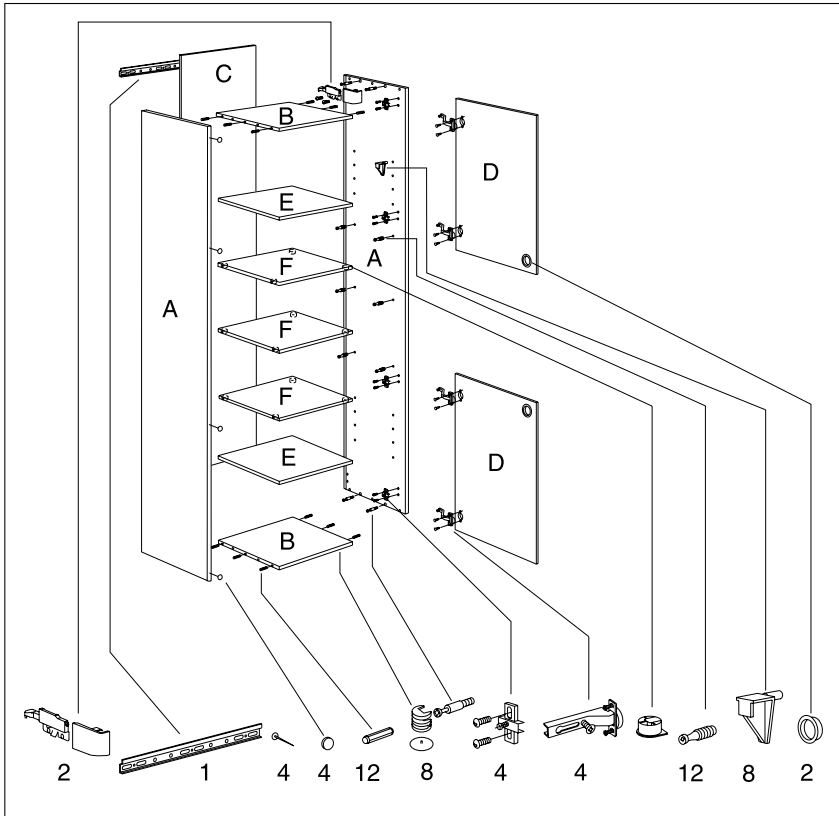

Nordic 090

Sverige
 AB Gustavsberg
 Box 400, 134 29 Gustavsberg.
 Tfn 08-570 391 00
 Fax 08-570 320 36

Norge
 Gustavsberg
 Postboks 13, 1471 Skårer.
 Tlf. 67 97 37 00
 Faks 67 97 16 57

Danmark
 Gustavsberg VVS A/S
 Tæbyvej 19-25,
 2610 Rødovre.
 Tlf. 36 70 80 55
 Fax 36 72 08 05