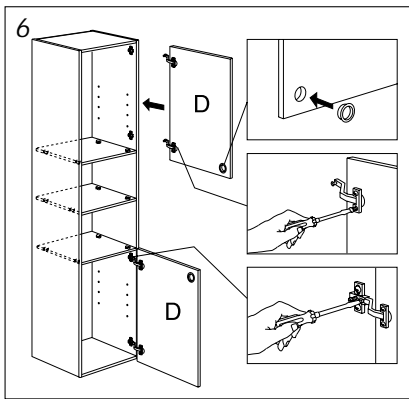

Nordic 090

Sverige
 AB Gustavsberg
 Box 400, 134 29 Gustavsberg.
 Tfn 08-570 391 00
 Fax 08-570 320 36

Norge
 Gustavsberg
 Postboks 13, 1471 Skårer.
 Tlf. 67 97 37 00
 Faks 67 97 16 57

Danmark
 Gustavsberg VVS A/S
 Tæbyvej 19-25,
 2610 Rødovre.
 Tlf. 36 70 80 55
 Fax 36 72 08 05